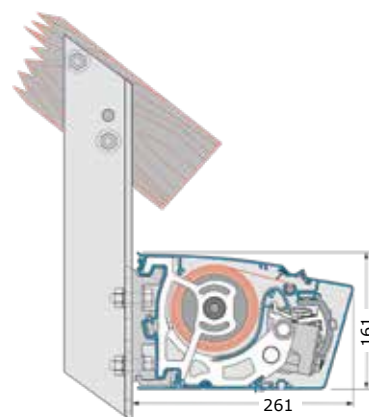

www.gundsoe-markiser.dk

Svalehøjvej 28 | 3650 Ølstykke | Tlf.: 46 73 05 38

Tekniske data og montering

Model	Stil 900	Stil 900 med nedfald
Type	Kassettemarkisesette	Kassettemarkise
Kassettehøjde	16,1 cm	16,1 cm
Kassettedybde	26,1 cm	31,6 cm
Dimensioner på markisen:		
Bredde op til 650 cm og en dug sammensyet i baner – 2 arme	●	□
Fra 651-700 cm og en dug sammensyet i baner – 3 arme	●	□
Fra 701-1.499 cm 2 delt dug sammensyet i baner – 4 arme	●	□
Fra 1.500-1.950 cm 3 delt dug sammensyet i baner – 6 arme	●	□
Bredde op til 592 cm og en dug sammensyet i baner – 2 arme	□	●
Fra 592-600 cm og en dug sammensyet i baner – 3 arme	□	●
Udfald 150/200/250/300/350/400 cm	●	□
Udfald 150/200/250/300/350 cm	□	●
Special udfald på arme kan laves på forespørgsel	○	○
Nedfald i frontprofil op til 150 cm	□	●
Somfy motor/fjernbetjening IO/RTS til markise og nedfald	○	○
Rullestang/gear til markise og nedfald	○	○
Stel farve:		
Hvid RAL 9016 eller grå/alu RAL 9006 – eloxeret aluminium	●	●
16 RAL farver samt 6 Struktur pulver lakeret farver	○	○
Andre RAL – NCS farver kan laves mod ekstra tillæg	○	○
Dug Kollektion:		
Akryl 290-300 g/m ² eller Polyester 300 g/m ²	●	●
Tenara® quality sewing yarn/sytråd	○	○
Højfrekvent svejst dug (ultralydssvejsning/limet)	○	○
Forkant:		
Uden forkant	●	●
Med forkant Lige eller Tunge	○	○
Montage:		
Væg beslag	●	●
Under udhæng beslag	○	○
Side beslag	○	○
Special beslag A2 rustfrit stål	○	○
Tilvalg for mere komfort:		
Støtteben	○	○
Led lysskinne IO	○	○
Somfy Sol og vindsensor IO/RTS	○	○
Solamagic terrassevarmer IO	○	○
Smartphone løsning Tahoma IO/RTS	○	○
Smartphone løsning Connexoon IO	○	○

● standard ○ tillæg □ ikke muligt

Vægmonteret

Monteret under udhæng

Monteret på spærside

Monteret med specialbeslag

Stil 900 er meget enkel og der er taget højde for alle detaljer, helt ind til den mindste bolt.