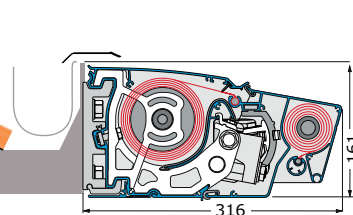

www.gundsoe-markiser.dk

Svalehøjvej 28 | 3650 Ølstykke | Tlf.: 46 73 05 38

Tekniske data og montering

Model	Stil 900	Stil 900 med nedfald
Type	Kassettemarkisesette	Kassettemarkise
Kassettehøjde	16,1 cm	16,1 cm
Kassettedybde	26,1 cm	31,6 cm
Dimensioner på markisen:		
Bredde op til 650 cm og en dug sammensyet i baner – 2 arme	●	□
Fra 651-700 cm og en dug sammensyet i baner – 3 arme	●	□
Fra 701-1.499 cm 2 delt dug sammensyet i baner – 4 arme	●	□
Fra 1.500-1.950 cm 3 delt dug sammensyet i baner – 6 arme	●	□
Bredde op til 592 cm og en dug sammensyet i baner – 2 arme	□	●
Fra 592-600 cm og en dug sammensyet i baner – 3 arme	□	●
Udfald 150/200/250/300/350/400 cm	●	□
Udfald 150/200/250/300/350 cm	□	●
Special udfald på arme kan laves på forespørgsel	○	○
Nedfald i frontprofil op til 150 cm	□	●
Somfy motor/fjernbetjening IO/RTS til markise og nedfald	○	○
Rullestang/gear til markise og nedfald	○	○
Stel farve:		
Hvid RAL 9016 eller grå/alu RAL 9006 – eloxeret aluminium	●	●
16 RAL farver samt 6 Struktur pulver lakeret farver	○	○
Andre RAL – NCS farver kan laves mod ekstra tillæg	○	○
Dug Kollektion:		
Akryl 290-300 g/m ² eller Polyester 300 g/m ²	●	●
Tenara® quality sewing yarn/sytråd	○	○
Højfrekvent svejst dug (ultralydssvejsning/limet)	○	○
Forkant:		
Uden forkant	●	●
Med forkant Lige eller Tunge	○	○
Montage:		
Væg beslag	●	●
Under udhæng beslag	○	○
Side beslag	○	○
Special beslag A2 rustfrit stål	○	○
Tilvalg for mere komfort:		
Støtteben	○	○
Led lysskinne IO	○	○
Somfy Sol og vindsensor IO/RTS	○	○
Solamagic terrassevarmer IO	○	○
Smartphone løsning Tahoma IO/RTS	○	○
Smartphone løsning Connexoon IO	○	○

● standard ○ tillæg □ ikke muligt

Vægmonteret

Monteret under udhæng

Monteret på spærside

Monteret med specialbeslag

Stil 900 er meget enkel og der er taget højde for alle detaljer, helt ind til den mindste bolt.