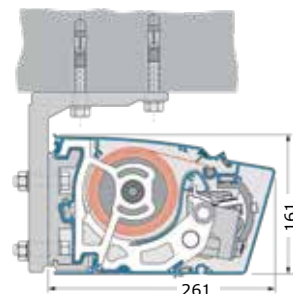

www.gundsoe-markiser.dk

Svalehøjvej 28 | 3650 Ølstykke | Tlf.: 46 73 05 38

Tekniske data og montering

Model	Stil 900	Stil 900 med nedfald
Type	Kassettemarkisesette	Kassettemarkise
Kassettehøjde	16,1 cm	16,1 cm
Kassettedybde	26,1 cm	31,6 cm
Dimensioner på markisen:		
Bredde op til 650 cm og en dug sammensyet i baner – 2 arme	●	□
Fra 651-700 cm og en dug sammensyet i baner – 3 arme	●	□
Fra 701-1.499 cm 2 delt dug sammensyet i baner – 4 arme	●	□
Fra 1.500-1.950 cm 3 delt dug sammensyet i baner – 6 arme	●	□
Bredde op til 592 cm og en dug sammensyet i baner – 2 arme	□	●
Fra 592-600 cm og en dug sammensyet i baner – 3 arme	□	●
Udfald 150/200/250/300/350/400 cm	●	□
Udfald 150/200/250/300/350 cm	□	●
Special udfald på arme kan laves på forespørgsel	○	○
Nedfald i frontprofil op til 150 cm	□	●
Somfy motor/fjernbetjening IO/RTS til markise og nedfald	○	○
Rullestang/gear til markise og nedfald	○	○
Stel farve:		
Hvid RAL 9016 eller grå/alu RAL 9006 – eloxeret aluminium	●	●
16 RAL farver samt 6 Struktur pulver lakeret farver	○	○
Andre RAL – NCS farver kan laves mod ekstra tillæg	○	○
Dug Kollektion:		
Akryl 290-300 g/m ² eller Polyester 300 g/m ²	●	●
Tenara® quality sewing yarn/sytråd	○	○
Højfrekvent svejst dug (ultralydssvejsning/limet)	○	○
Forkant:		
Uden forkant	●	●
Med forkant Lige eller Tunge	○	○
Montage:		
Væg beslag	●	●
Under udhæng beslag	○	○
Side beslag	○	○
Special beslag A2 rustfrit stål	○	○
Tilvalg for mere komfort:		
Støtteben	○	○
Led lysskinne IO	○	○
Somfy Sol og vindsensor IO/RTS	○	○
Solamagic terrassevarmer IO	○	○
Smartphone løsning Tahoma IO/RTS	○	○
Smartphone løsning Connexoon IO	○	○

● standard ○ tillæg □ ikke muligt

Vægmonteret

Monteret under udhæng

Monteret på spærside

Monteret med specialbeslag

Stil 900 er meget enkel og der er taget højde for alle detaljer, helt ind til den mindste bolt.