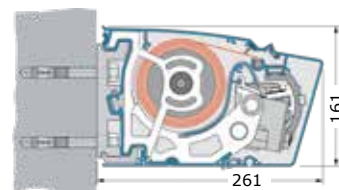

● standard ○ tillæg □ ikke muligt

Vægmonteret